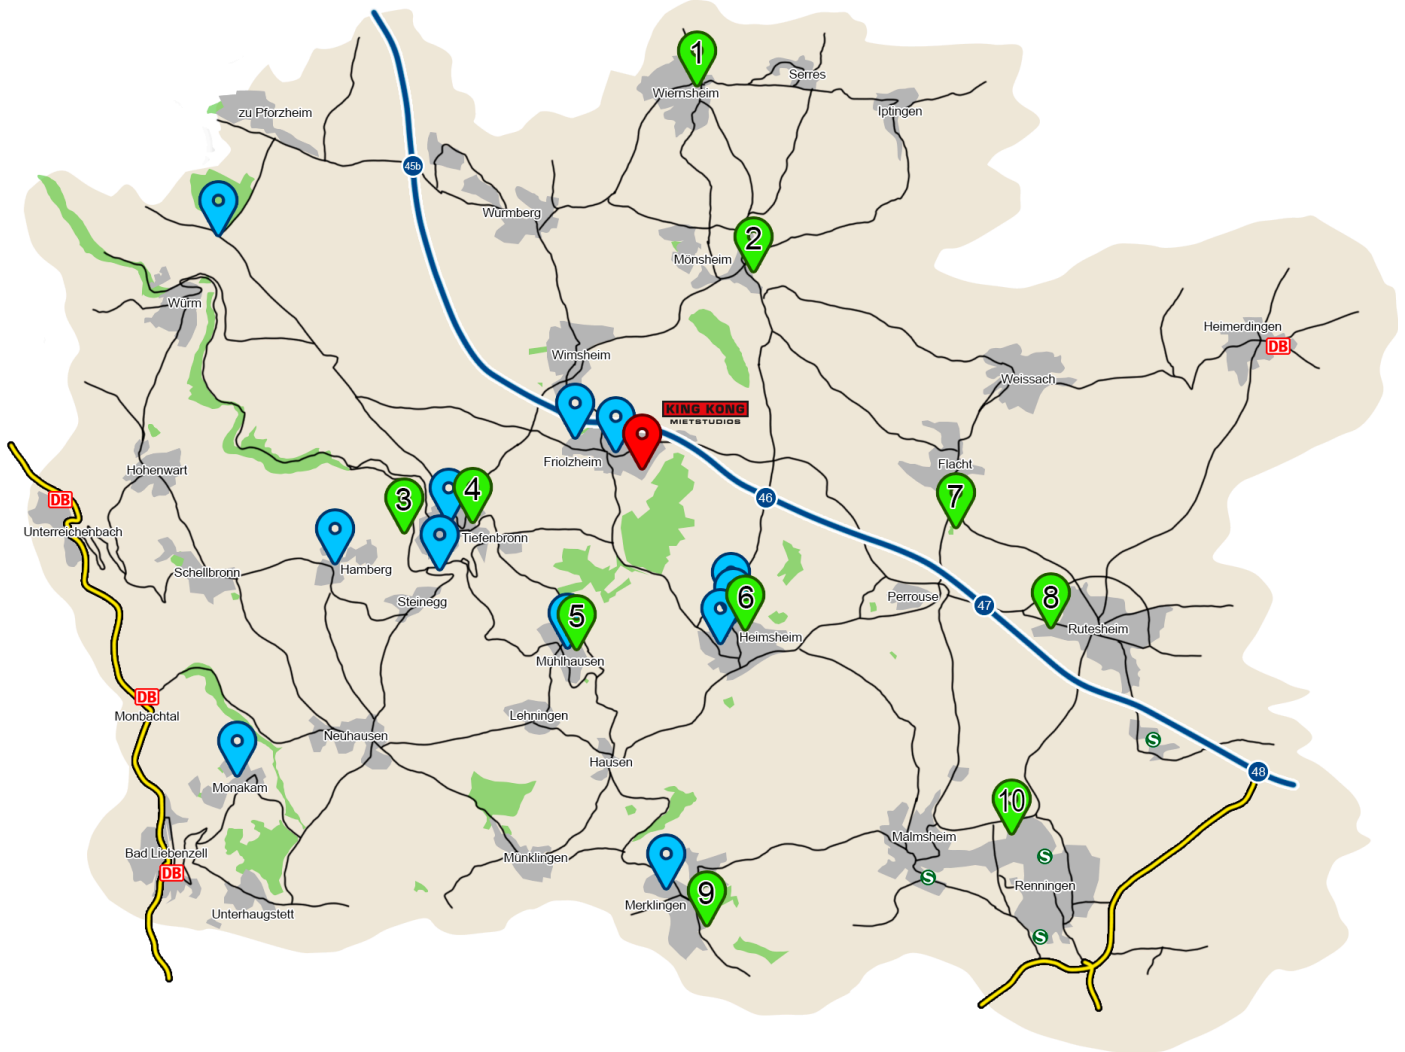

# >> Umgebungskarte

Hotels und Restaurants

## Hotels

- |    |  |     |  |
|----|--|-----|--|
| 1. | Landhotel im Hexenwinkel<br><a href="http://www.imhexenwinkel.de">www.imhexenwinkel.de</a>           | 6.  | Hirsch Heimsheim<br><a href="http://www.hirsch-heimsheim.de">www.hirsch-heimsheim.de</a> |
| 2. | Hotel Lamm Mönshheim<br><a href="http://www.hotel-lamm-moensheim.de">www.hotel-lamm-moensheim.de</a> | 7.  | Hotel Weissach<br><a href="http://www.hotelweissach.de">www.hotelweissach.de</a>         |
| 3. | Häckermühle<br><a href="http://www.haecker-muehle.de">www.haecker-muehle.de</a>                      | 8.  | Hotel 2050<br><a href="http://www.hotel2050.de">www.hotel2050.de</a>                     |
| 4. | Ochsenpost<br><a href="http://www.ochsen-post.de">www.ochsen-post.de</a>                             | 9.  | Hotel Nachtquartier<br><a href="http://www.nachtquartier.net">www.nachtquartier.net</a>  |
| 5. | Arneggers Adler<br><a href="http://www.arneggers-adler.de">www.arneggers-adler.de</a>                | 10. | Hotel Campo<br><a href="http://www.campo-renningen.de">www.campo-renningen.de</a>        |

## Restaurants

tba..