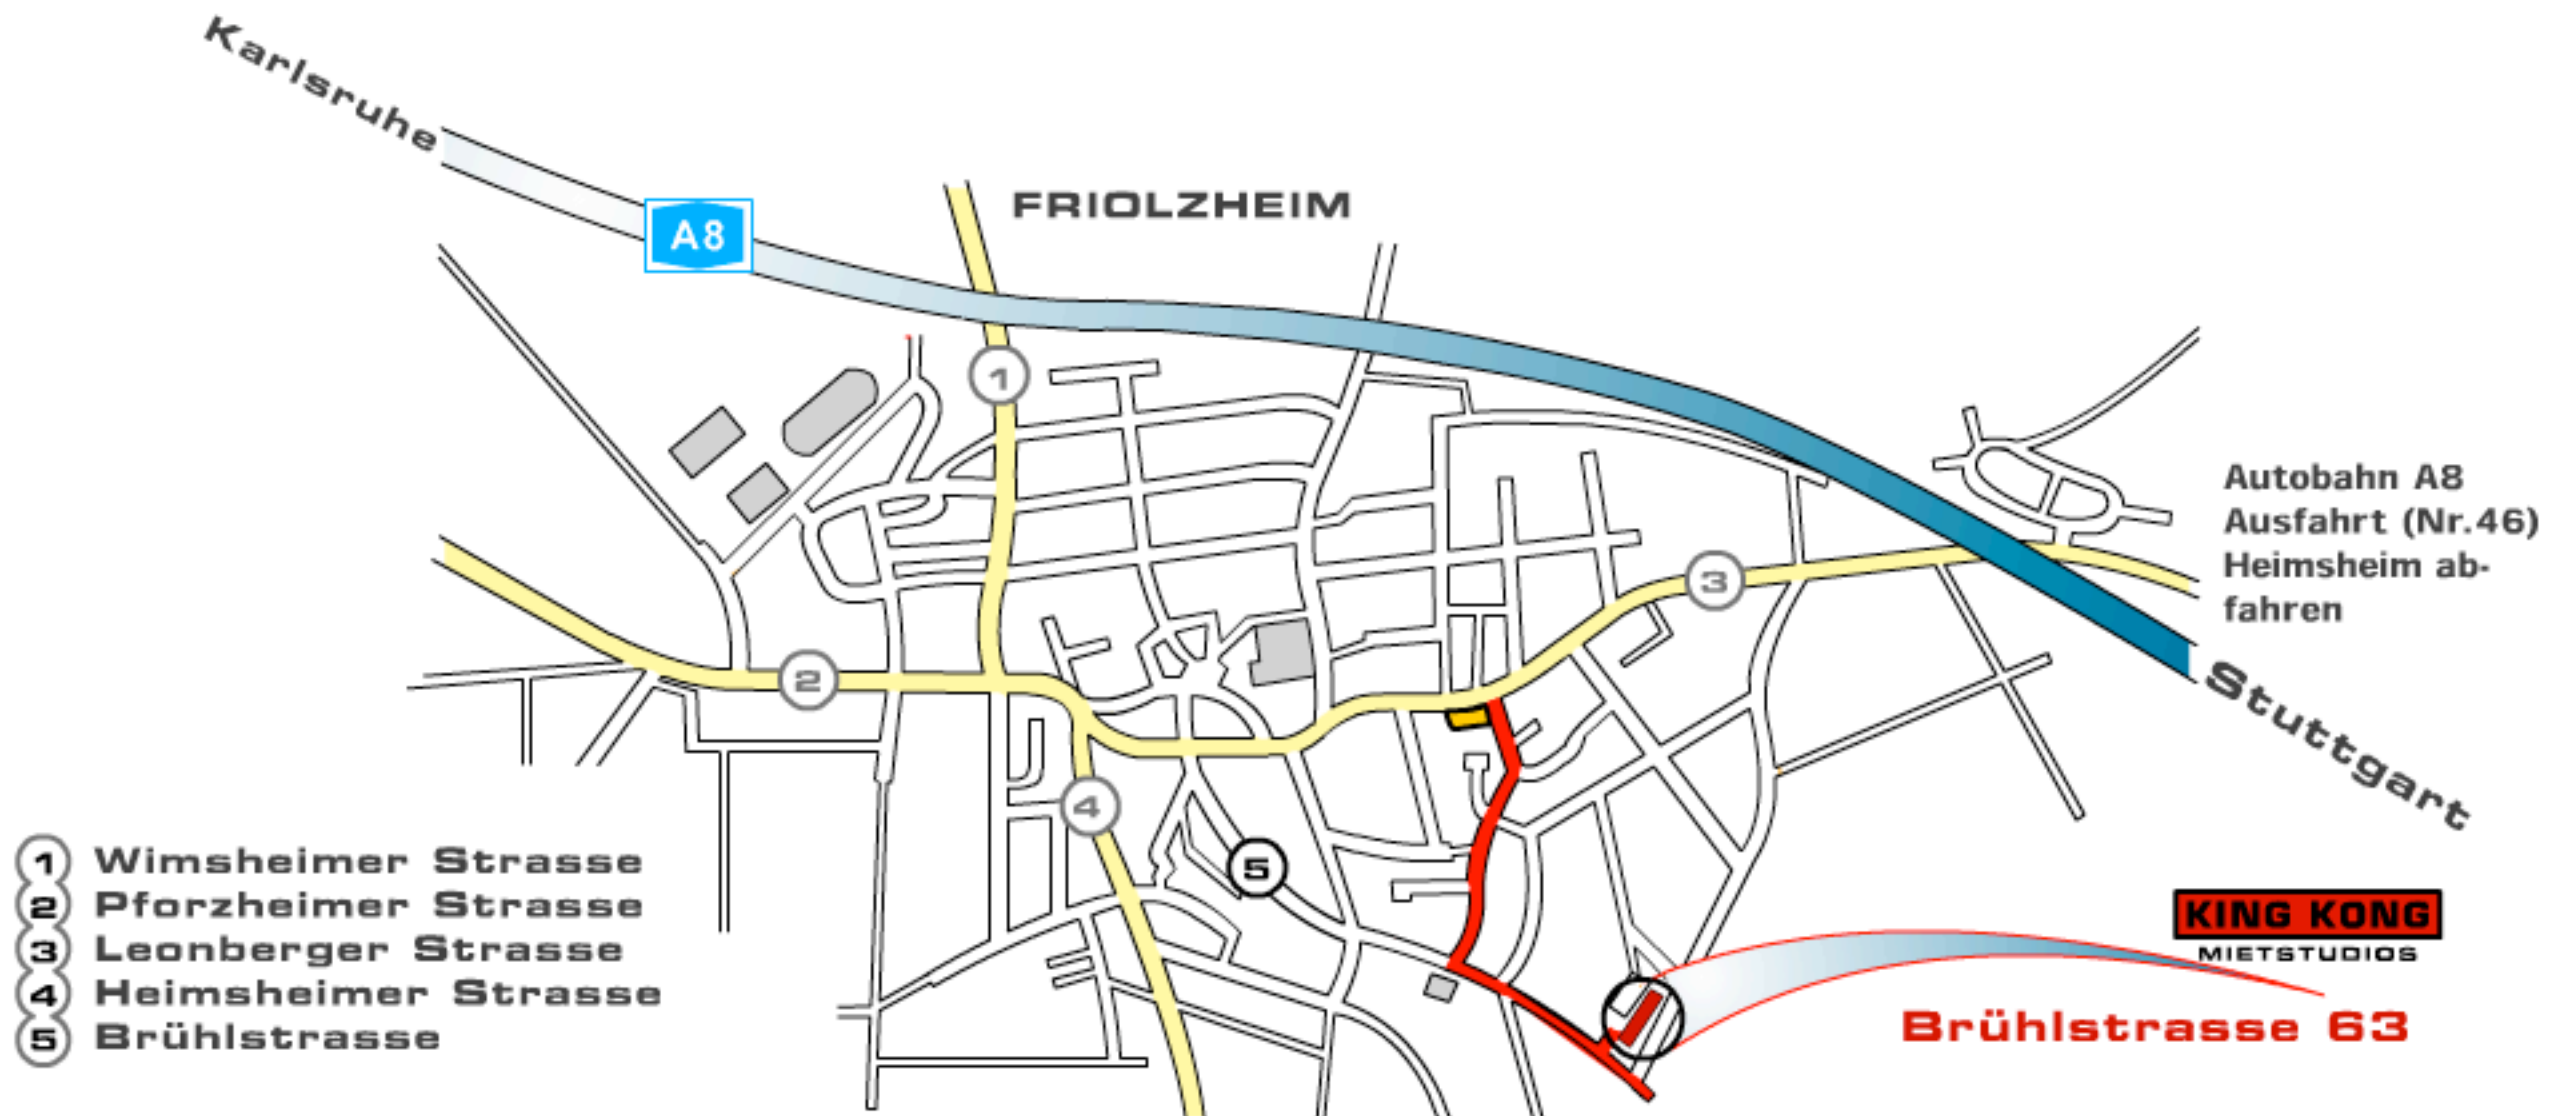

ANFAHRTS-SKIZZE

KING KONG
MIETSTUDIOS

- Autobahn A8 Stuttgart Richtung Karlsruhe
- Ausfahrt (Nr.46) Heimsheim abfahren (liegt zwischen Leonberg und Pforzheim)
- rechts abbiegen Richtung Mönshelm / Friolzheim
- nach ca. 500 m links Richtung Friolzheim abbiegen
- nach Friozheim reinfahren bis links eine Tankstelle und ein Seat-Händler erscheint
- davor links in die Heidestrasse abbiegen
- der Strasse folgen bis es nicht mehr weitergeht
- links in die Brühlstrasse abbiegen
- am Ende der Brühlstrasse finden Sie auf der linken Seite eine grosse weisse Halle - KINGKONG Mietstudios - Haus-Nr. 63.

Gute Fahrt!